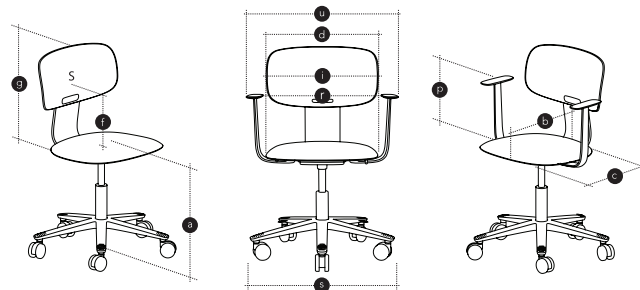

MODELLEN EN AFMETINGEN

Fysieke afmetingen HÅG Tion (ref. EN 1335)	HÅG Tion 2100	HÅG Tion 2140	HÅG Tion 2160	HÅG Tion 2200¹⁾	HÅG Tion 2240¹⁾
Zithoogte, gemeten met 64 kg belasting 150 mm lift [a]	408-542	408-542	408-542	408-542	408-542
Zithoogte, gemeten met 64 kg belasting 200 mm lift[a]	485-664	485-664	485-664	485-664	485-664
Seat depth with slide (mm) [b]	425	435	435	422	435
Zittingdiepte (mm) [c]	425	435	435	422	435
Zitbreedte [d]	455	470	470	450	470
Hoogte van het rugsteunpunt [S] boven de zitting [f]	240	240	240	240	240
Hoogte van de rugleuning (mm) [g]	251	251	257	253	253
Breedte rugleuning [i]	464	464	464	464	464
Helling rugleuning (graden)	-5,7	-5,7	-5,7	-5,7	-5,7
Hoogte armleuningen (mm) [p]	229	229	229	229	229
Hoogte hoofdsteen [p]	n.a.	n.a.	n.a.	n.a.	n.a.
Afstand tussen armleuningen [r]	492	492	492	492	492
Stoelbreedte (mm) [u]	600	600	600	600	600
Neutrale positie (graden)	-3	-3	-3	-3	-3
Kantelbereik (graden)	-14 – +7,4	-14 – +7,4	-14 – +7,4	-14 – +7,4	-14 – +7,4
Diameter voetbasis (mm) [s]	620	620	620	620	620
Gewicht (kg)	10,9	10,9	11,1	13,7	13,2

Afmetingen in mm. Gemeten met 64 kg belasting. Wanneer een stoel verstelbaar is, worden de minimale en maximale afmetingen vermeld. Houd er rekening mee dat deze afmetingen niet absoluut zijn. Ze kunnen enigszins verschillen van stoel tot stoel.

¹⁾ Beschikbaar in Q2 2022

CONFIGUURTIE & OPTIES

- Alle modellen kunnen naar keuze worden geconfigureerd in 5 verschillende aluminium kleuren en te combineren in poedercoat of gepolijste afwerking.
- Alle modellen kunnen gestoffeerd worden met stoffen uit de Flokk Standard, Extended en Curated collecties.
- Armleggers in solide aluminium zijn optioneel en kunnen worden geleverd in 5 verschillende kleuren, met poedercoating of gepolijste afwerking.