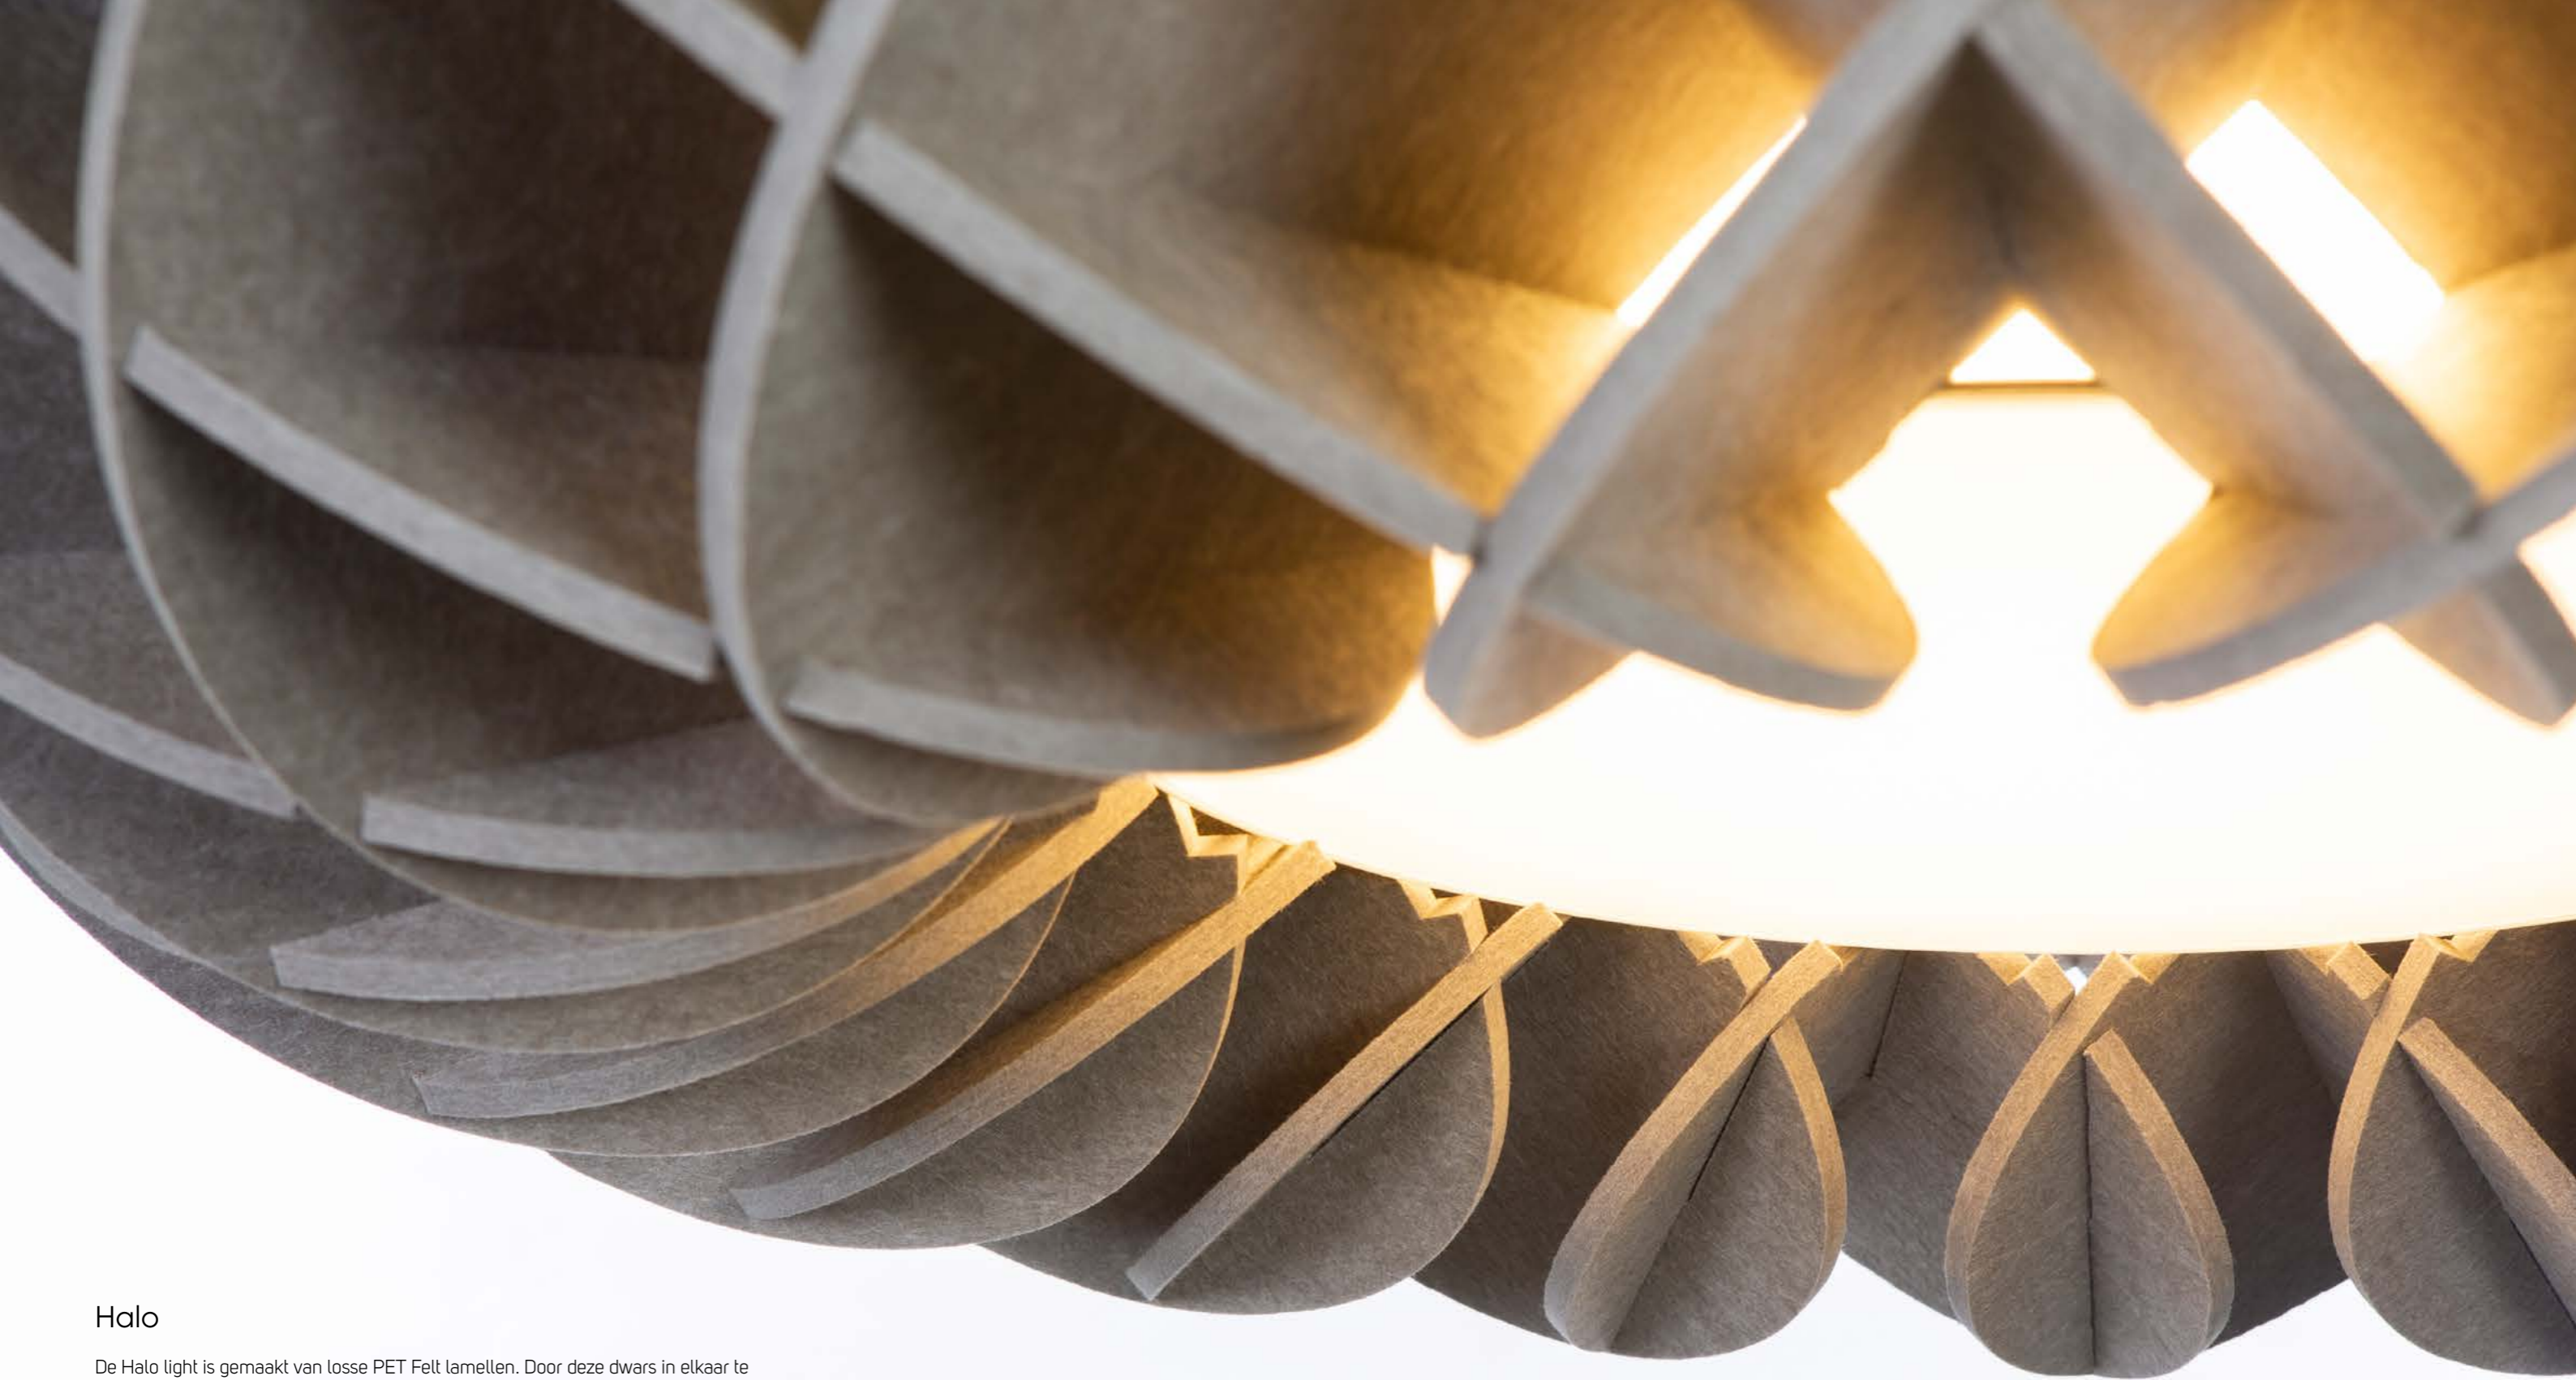

250 / 300

Halo

De Halo light is gemaakt van losse PET Felt lamellen. Door deze dwars in elkaar te steken ontstaat een stevige donut vorm die enkel door zijn eigen constructie op zijn plaats blijft. Hierdoor ontstaat een duurzaam product zonder verlijming of externe connecties. Naast deze slimme constructie is de vormgeving van Halo zeer effectief om galm uit de ruimte te vangen door zijn grote vilten oppervlaktes.

Het geïntegreerde LED paneel met hoge lichtintensiteit straalt van bovenaf in de Halo. Een gestoffeerde blender onderin diffuseert dit licht wat een brede down-light spreiding geeft. Anderzijds blijft het licht deels tussen het LED paneel en de difusor hangen waardoor Halo door zijn wafel-structuur ook mooi met strijklucht wordt verlicht. Halo is dimbaar en de wit-kleur is instelbaar (3000-5500K) via de Smart App: WIZ. Een afstandsbediening ter sturing van het licht is optioneel (exclusief).