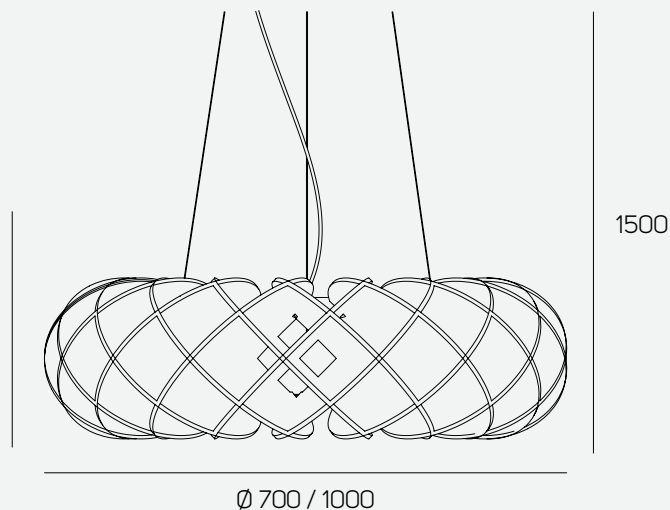

Bevestiging:

Zwart gestoffeerd snoer en plafondbakje
3x staalkabels met metal griplock tules

Opties:

Halo 700 - Geïntregeerd LED 15W 1500 Lumen
Dimbaar en 3000-5500K kleur instelbaar via App; WIZ

Halo 1000 - Geïntregeerd LED 22W 2400 Lumen
Dimbaar en 3000-5500K kleur instelbaar via App; WIZ

250 / 300

Halo

De Halo light is gemaakt van losse PET Felt lamellen. Door deze dwars in elkaar te steken ontstaat een stevige donut vorm die enkel door zijn eigen constructie op zijn plaats blijft. Hierdoor ontstaat een duurzaam product zonder verlijming of externe connecties. Naast deze slimme constructie is de vormgeving van Halo zeer effectief om galm uit de ruimte te vangen door zijn grote vilten oppervlaktes.